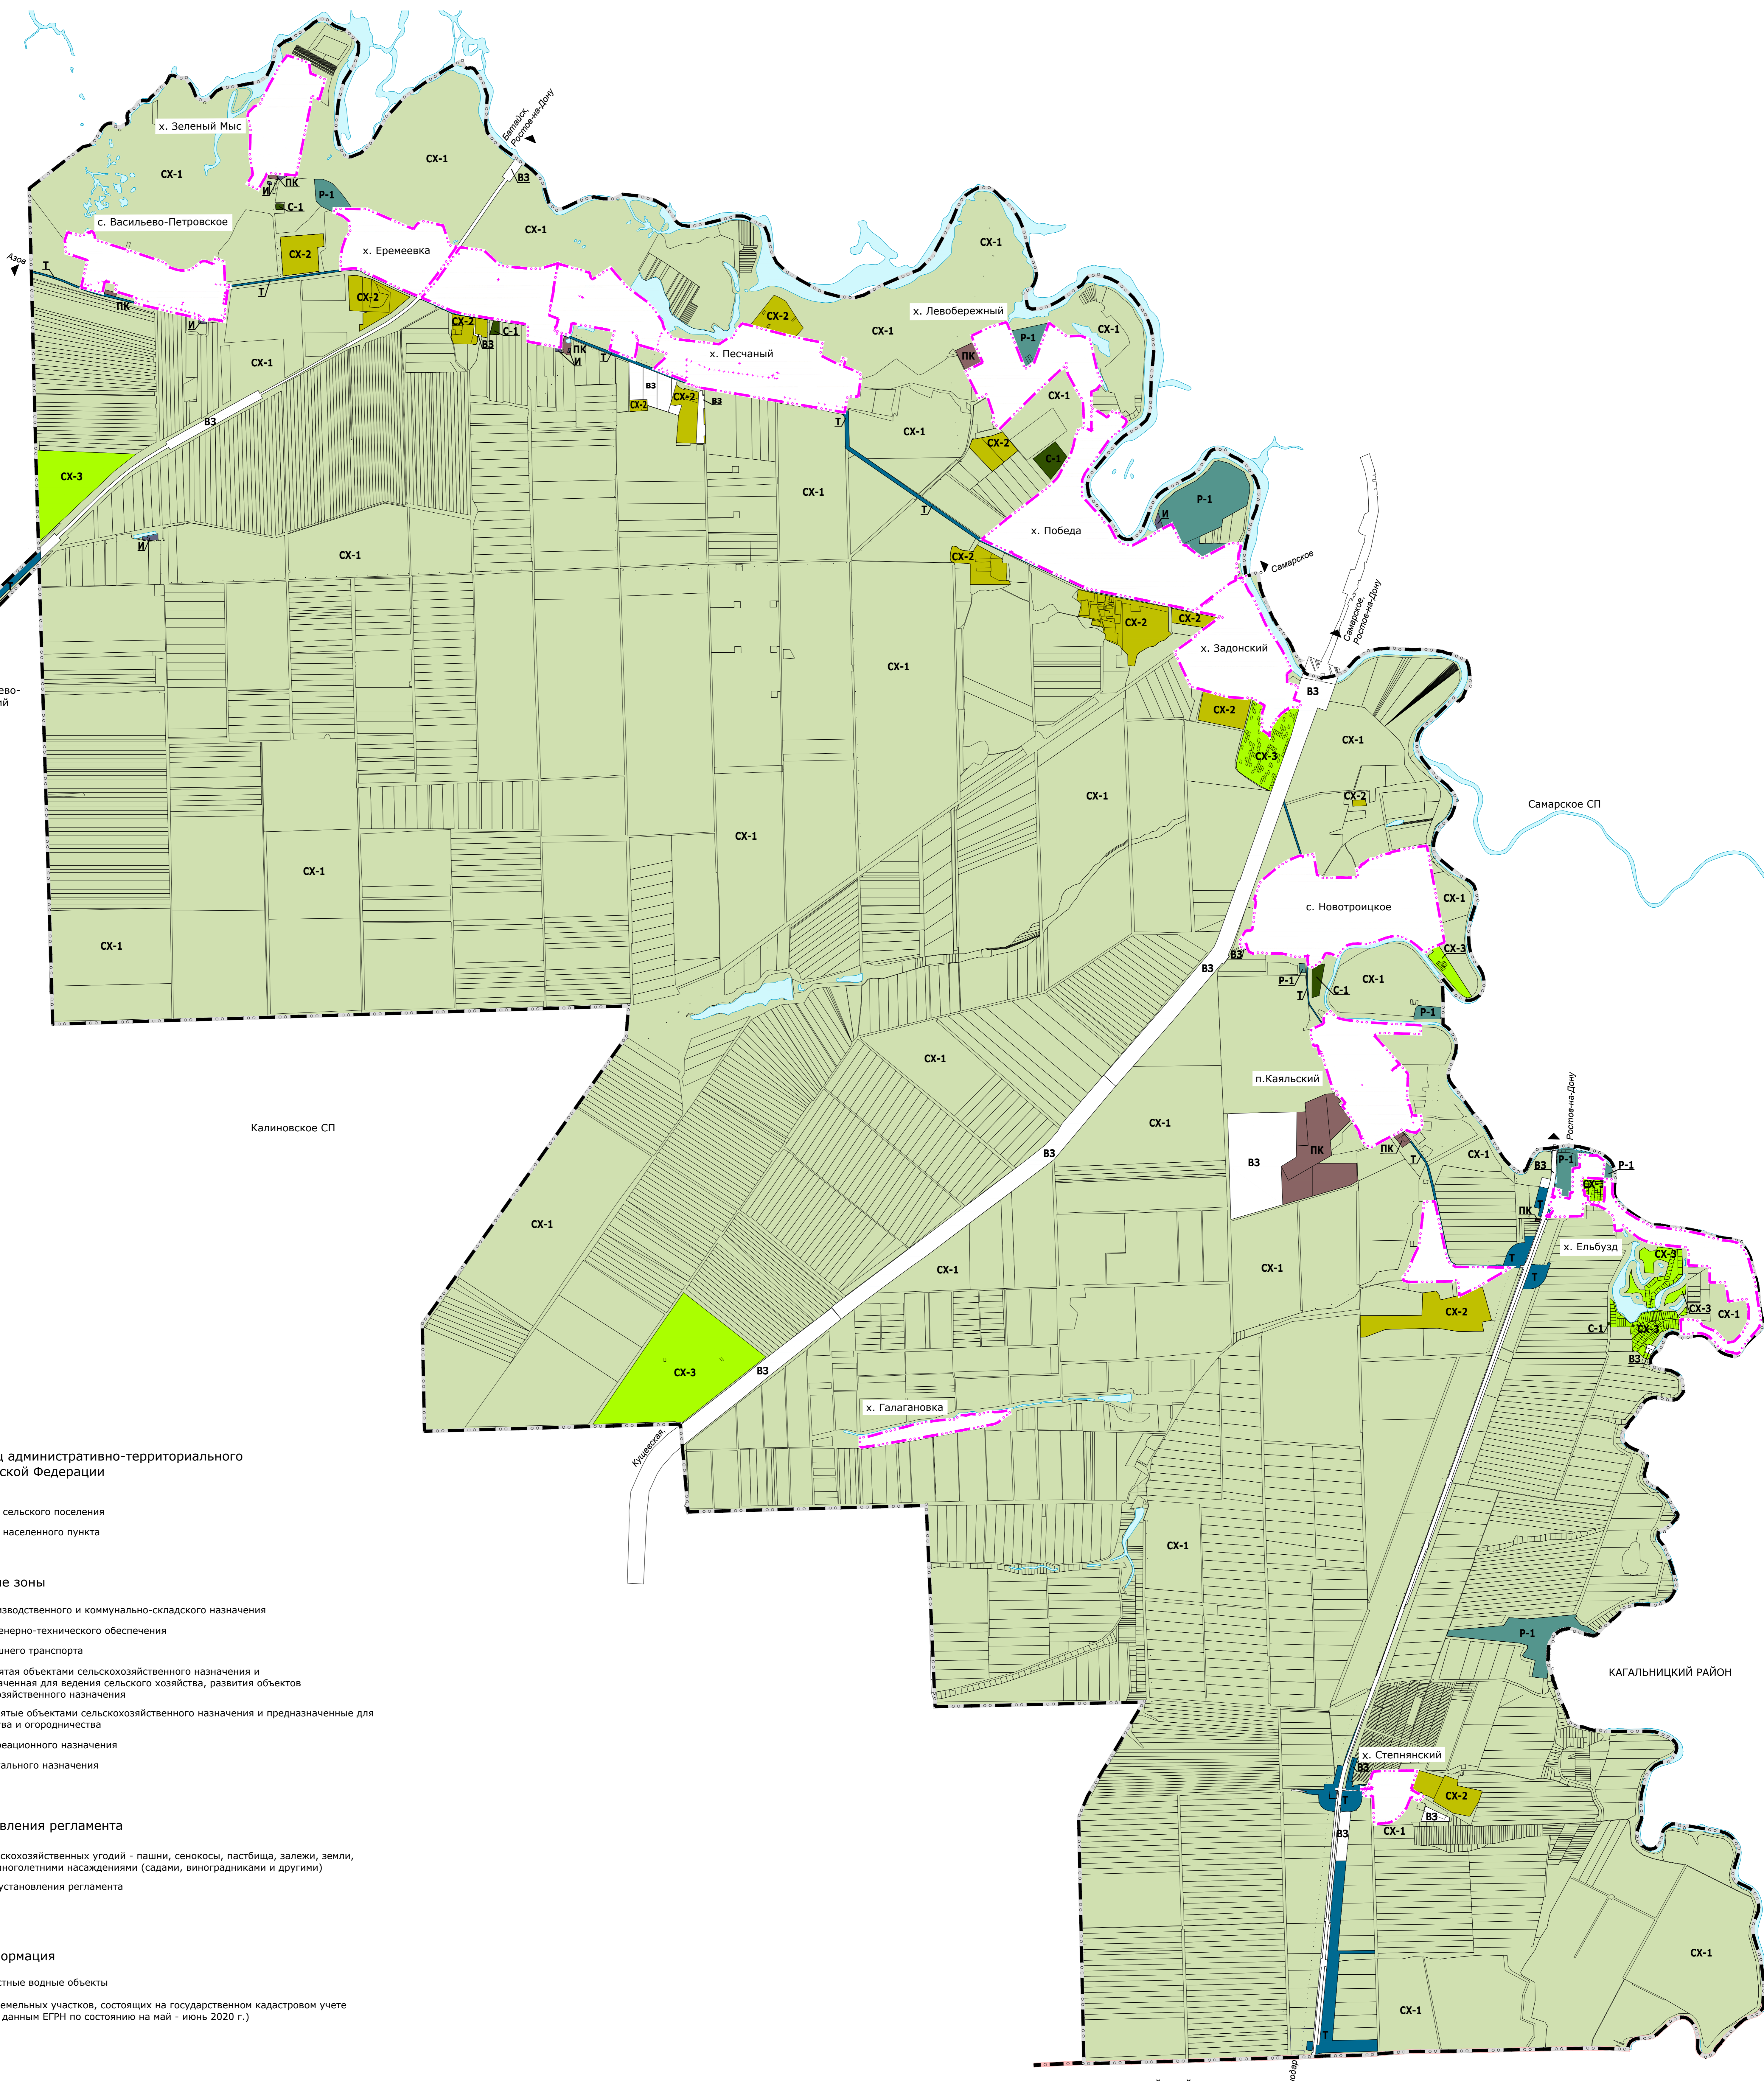

Карта градостроительного зонирования Задонского сельского поселения М 1:25000.

Границы единиц административно-территориального деления Российской Федерации

- Граница сельского поселения
- Граница населенного пункта

Территориальные зоны

- Зона производственного и коммунально-складского назначения
- Зона инженерно-технического обеспечения
- Зона внешнего транспорта
- Зона, занятая объектами сельскохозяйственного назначения и предназначенная для ведения сельского хозяйства, развития объектов сельскохозяйственного назначения
- Зоны, занятые объектами сельскохозяйственного назначения и предназначенные для садоводства и огородничества
- Зона рекреационного назначения
- Зона ритуального назначения

Зоны без установления регламента

- Зона сельскохозяйственных угодий – пашни, сенокосы, пастбища, залежи, земли, занятые многолетними насаждениями (садами, виноградниками и другими)
- Зона без установления регламента

Справочная информация

- Поверхностные водные объекты
- Границы земельных участков, состоящих на государственном кадастровом учете (Согласно данным ЕГРН по состоянию на май - июнь 2020 г.)

Примечание.
Градостроительное зонирование населенных пунктов приведено на листах ПЗЗ 2-1, 2-2, 2-3, 2-4.

Лист № 001